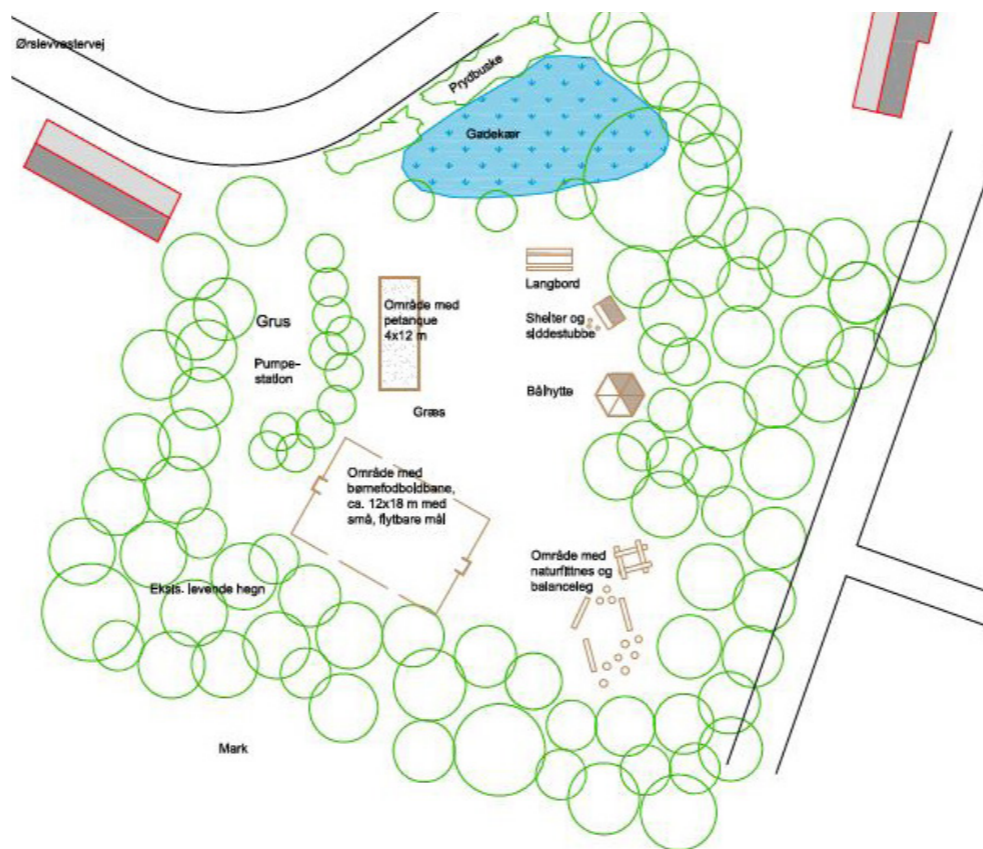

Udviklingsprojekter; Mødested i Ørslevvester

Shelter i Kalmar planker

Balancegang af træstubbe og stammer

Bålhytte

Bålsted

Borde bænkesæt til 12 personer